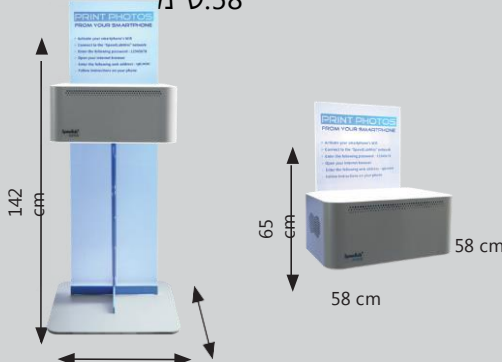

עיצוב מקורי, יוקרתי ומושך!

Speedlab Mini עוצבה בשיתוף עם האומן ומעצב העל Philippe Starck. יכולה לעמוד על סטנד או להיות מונחת על דלפק.

קלילה ומתאימה כמעט לכל סביבה

משקל: 65 ק"ג (עם בסיס),
37 ק"ג (ללא בסיס)

שטח רצפה מינימלי דרוש: רק 0.34 מ"ר (עם בסיס)

ללא מסך, ללא מגע!

הפעולה נעשית על ידי ביצוע 3 פעולות פשוטות והכל דרך הטלפון הנייד: להתחבר, להדפיס ולשלם.

נתונים טכניים

ספק כוח: 220V/50 Hz
מימדים:
עם בסיס: H 142 x 58 x 58 ס"מ
ללא בסיס: H 65 x 58 x 58 ס"מ

10 64bits

חיבור WiFi לסמארטפון

תשלום: כרטיס אשראי

משקל ללא בסיס: 65 ק"ג

משקל עם בסיס: 37 ק"ג

שטח רצפה נדרש: 0.34 מ"ר (עם בסיס)